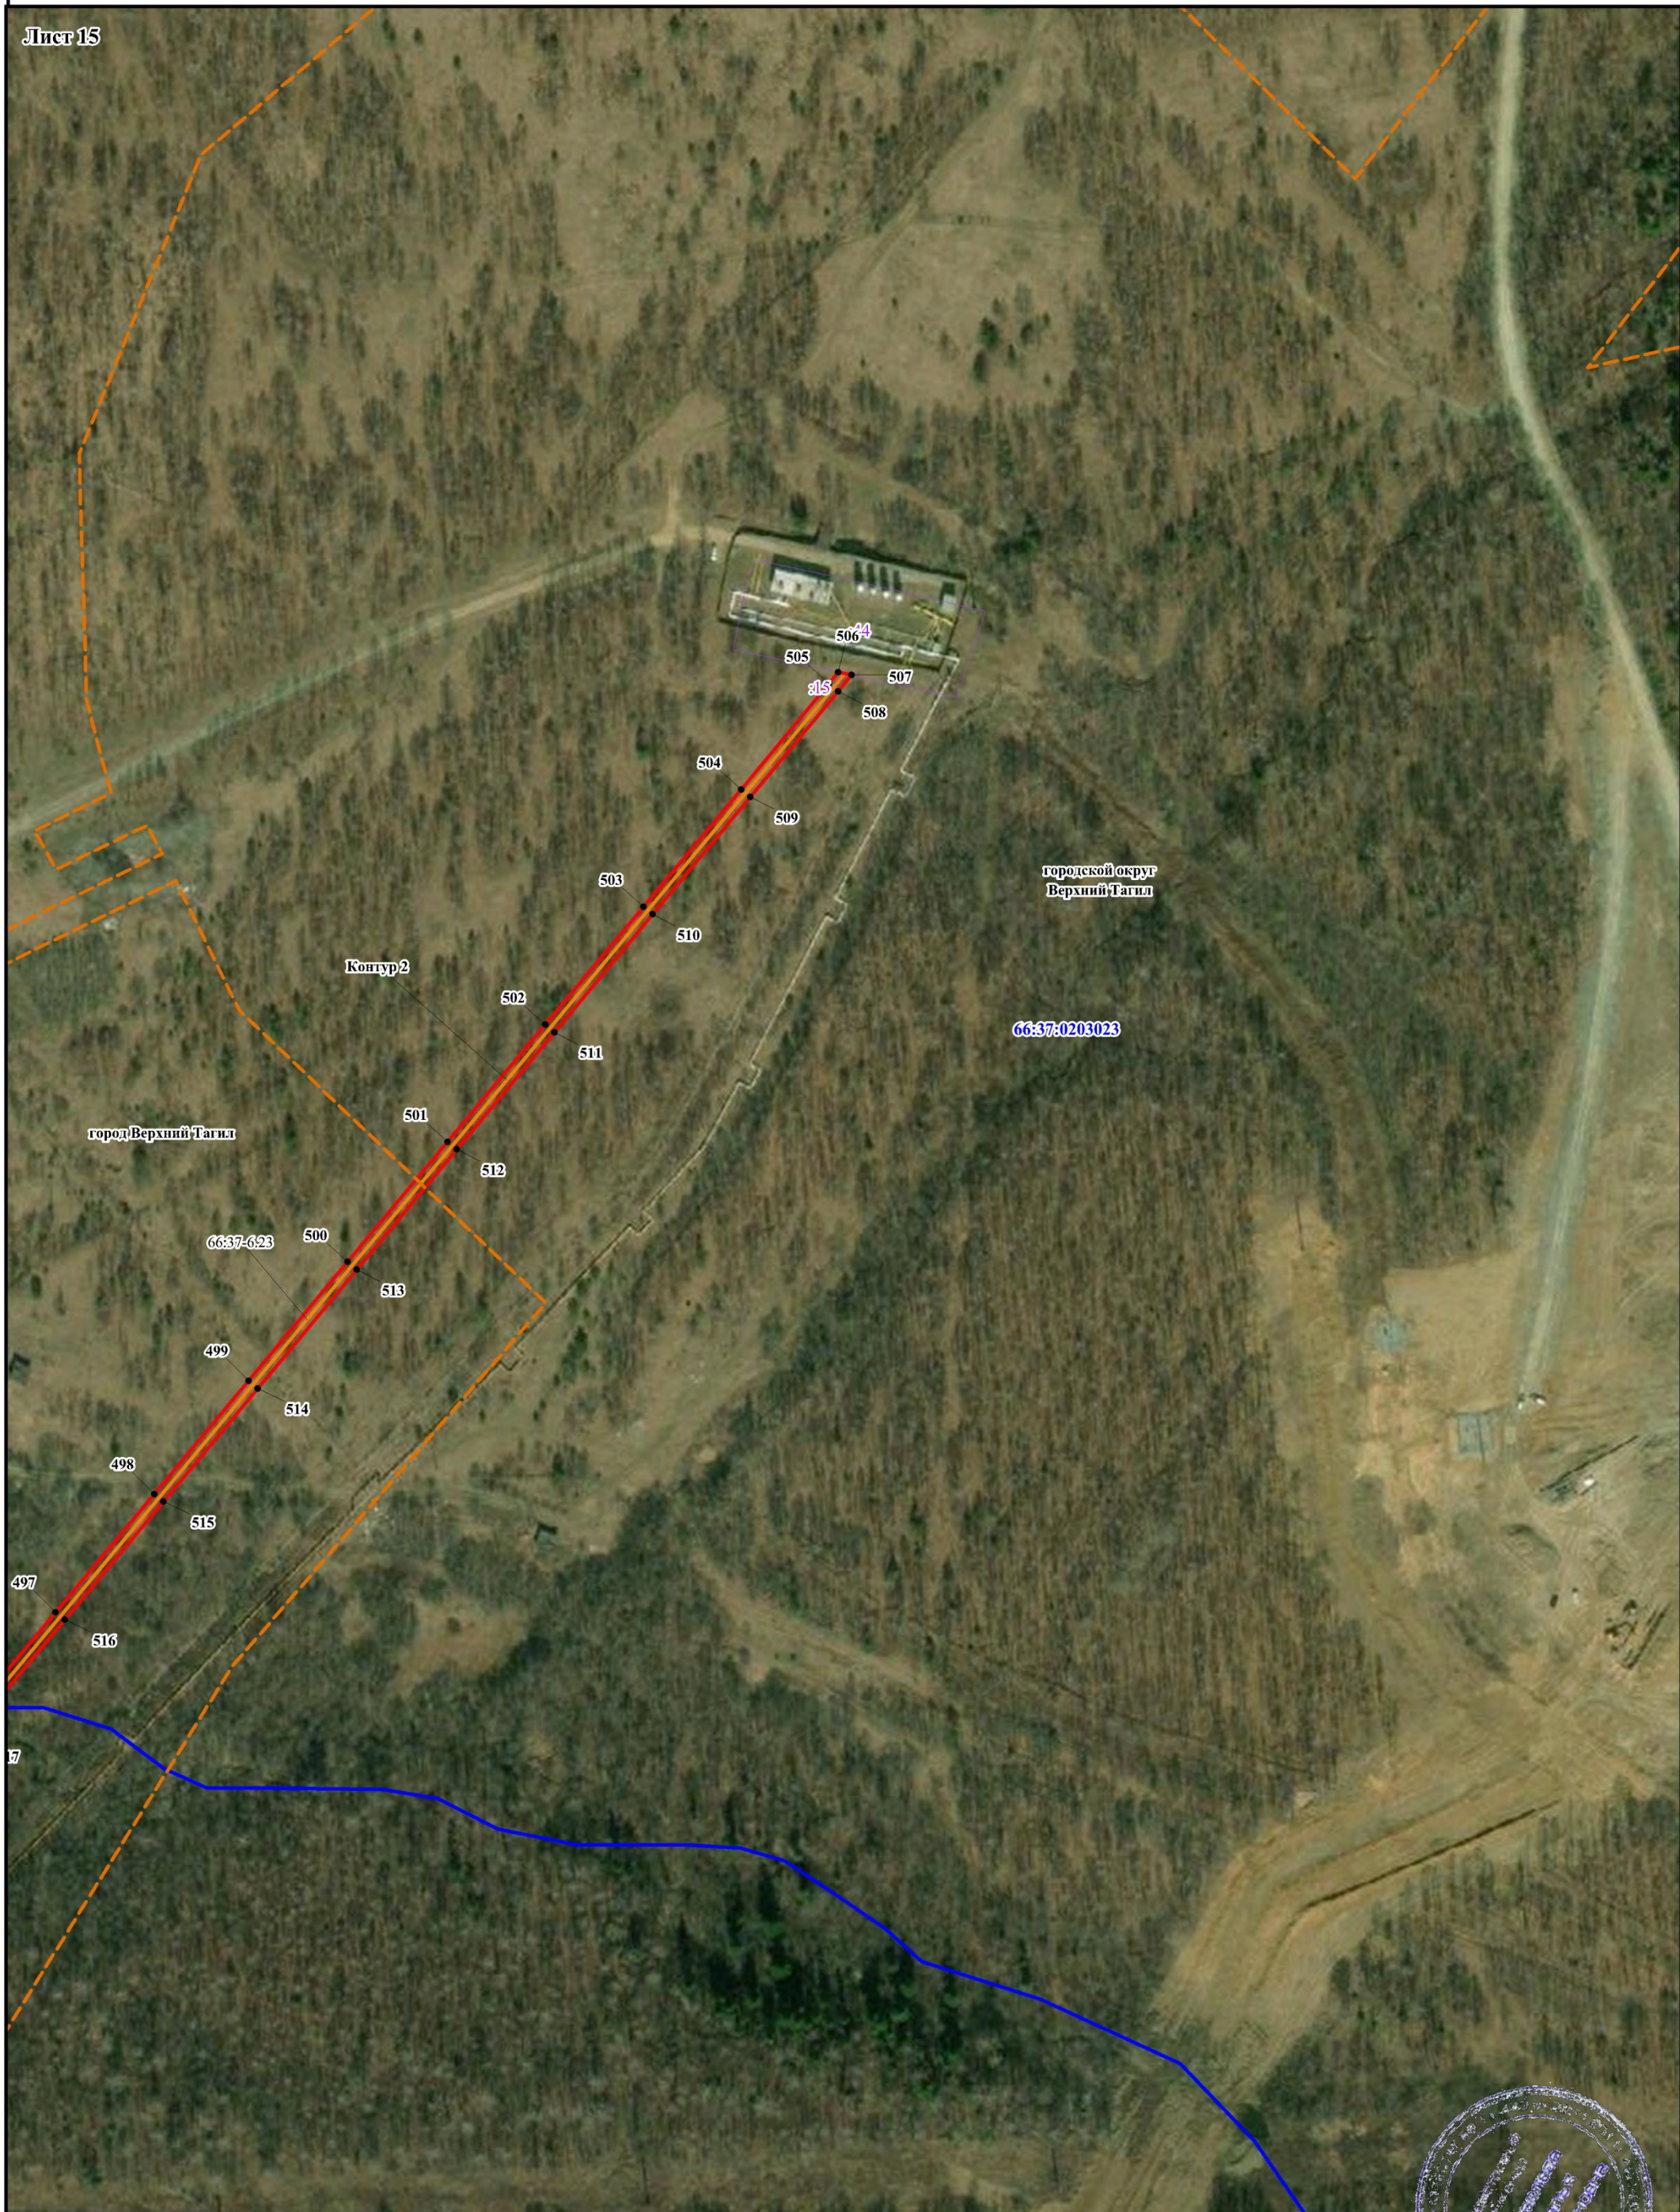

Схема расположения границ публичного сервитута

Лист 15