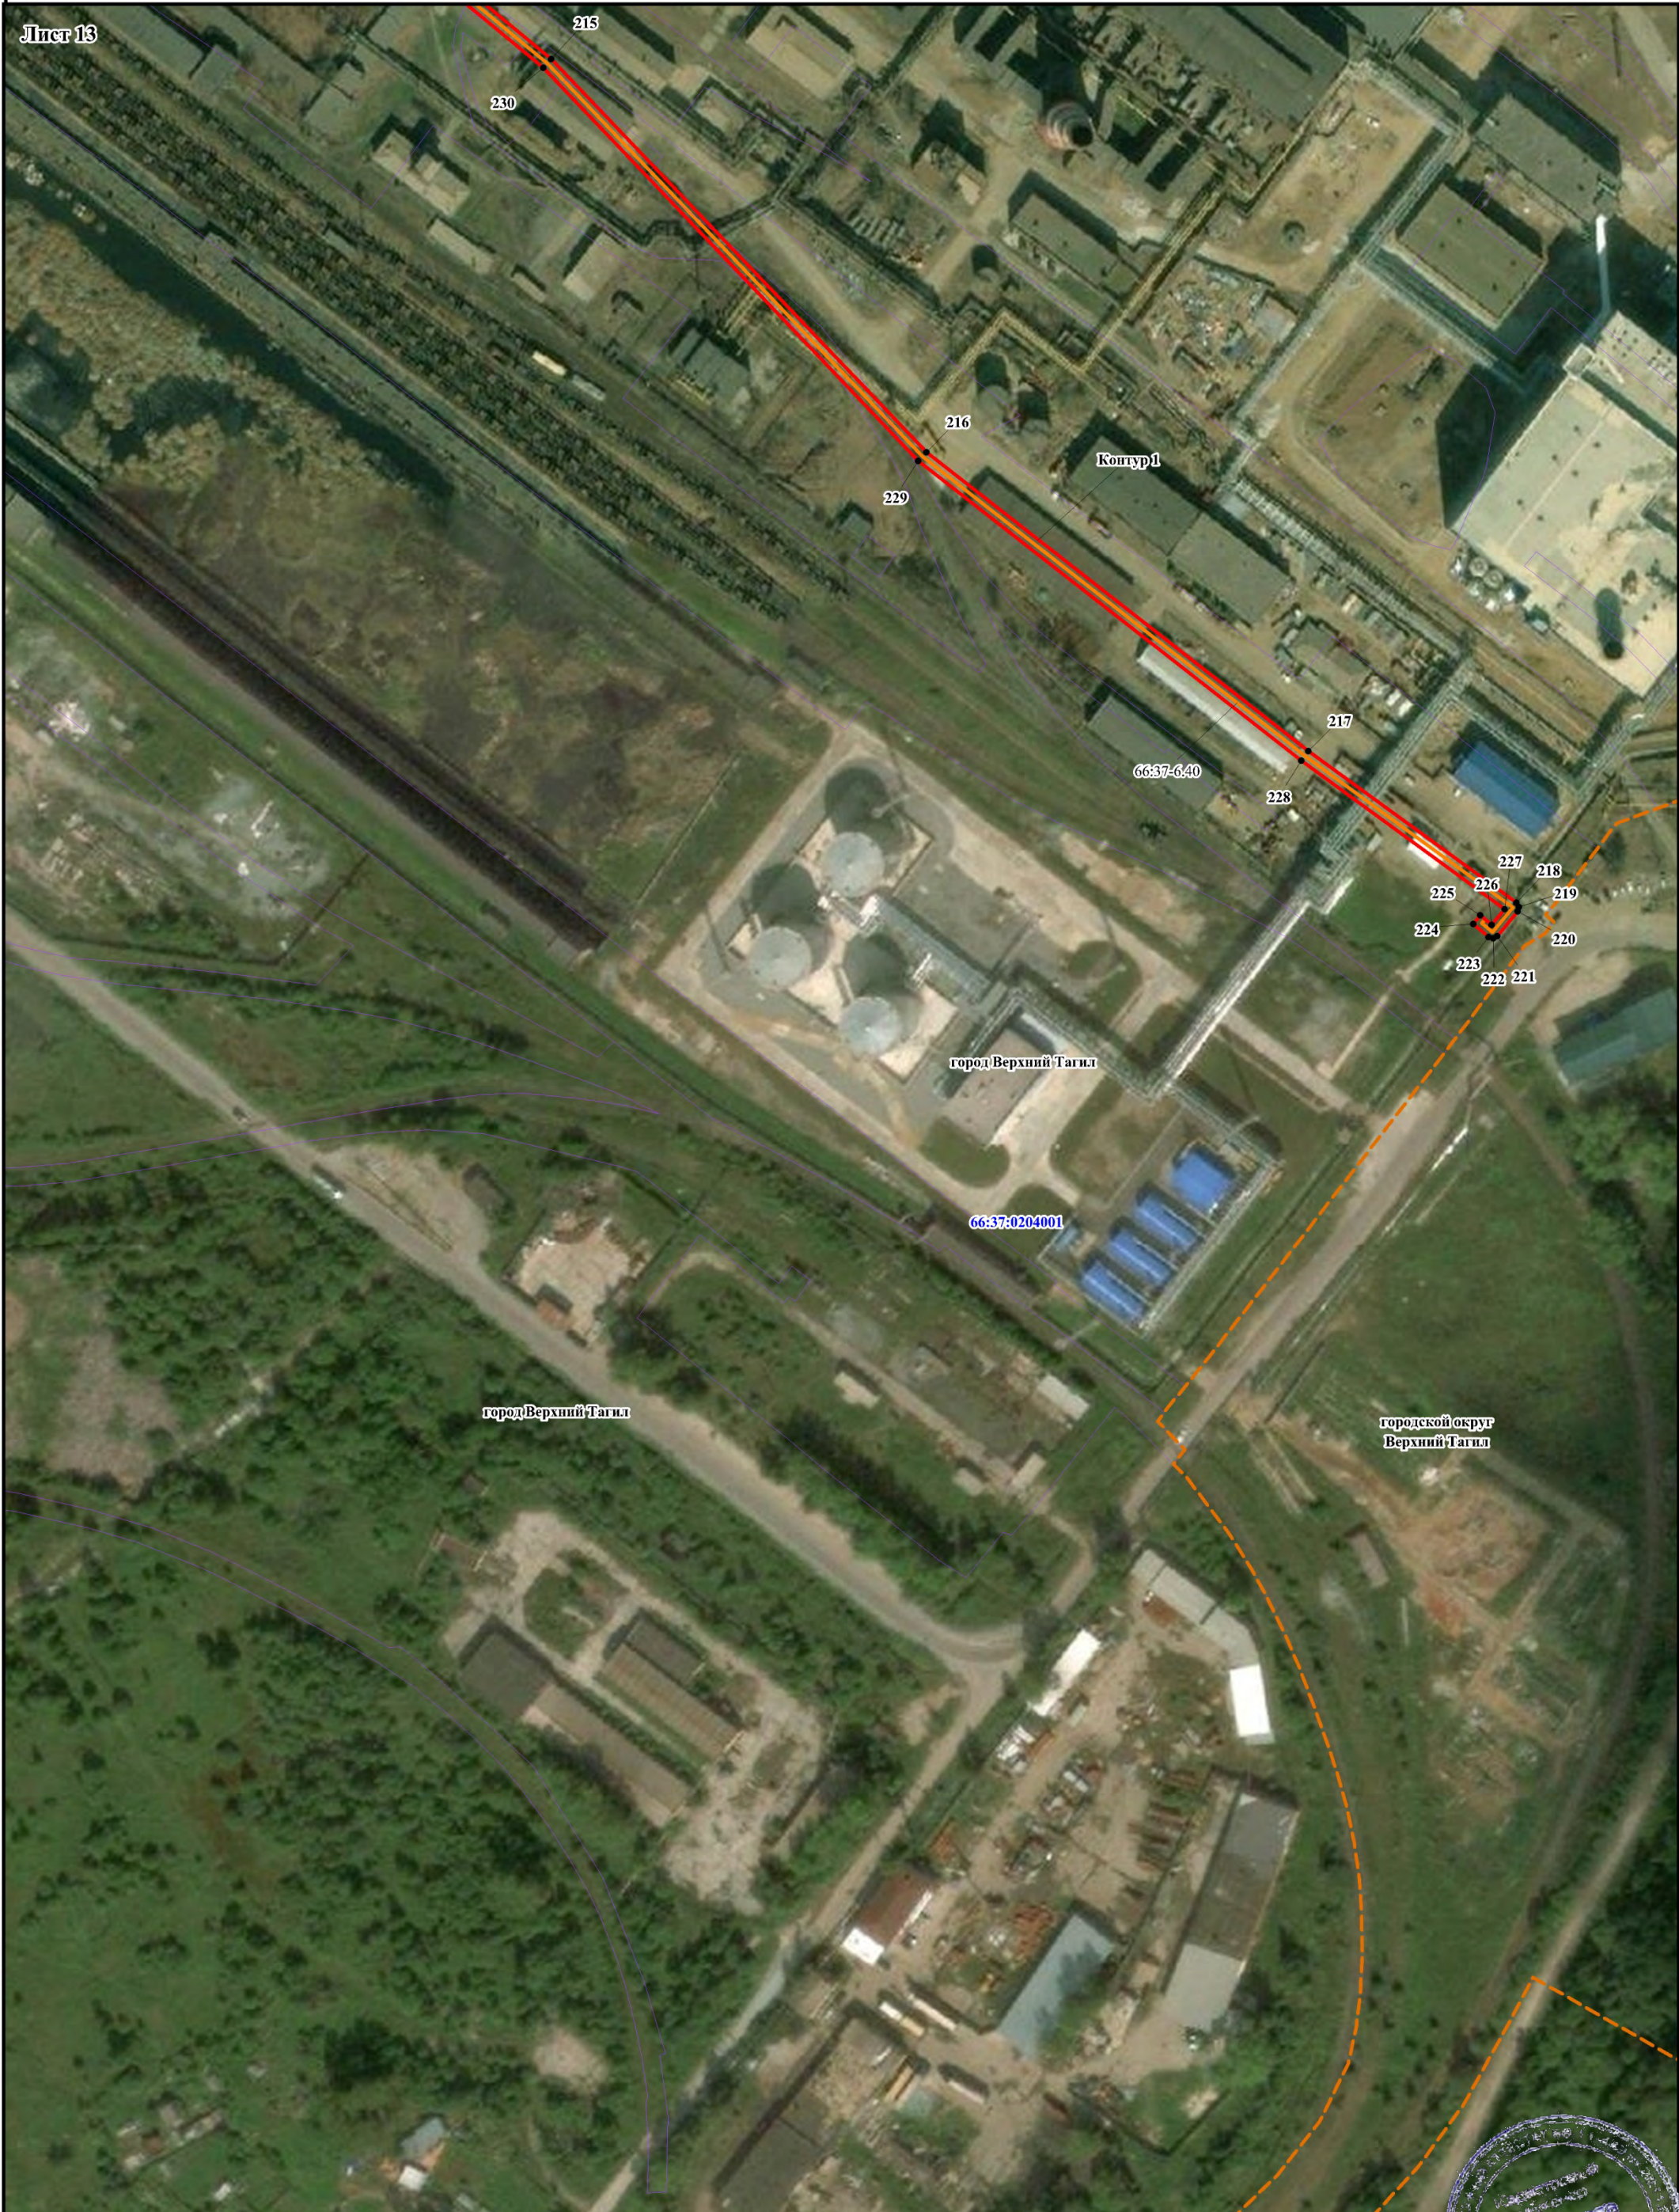

Схема расположения границ публичного сервитута

Лист 13

Масштаб 1:2000

Условные знаки и обозначения представлены на листе Обзорная схема

Подпись

Handwritten signature

Дата " 08 " июня 2019 г.