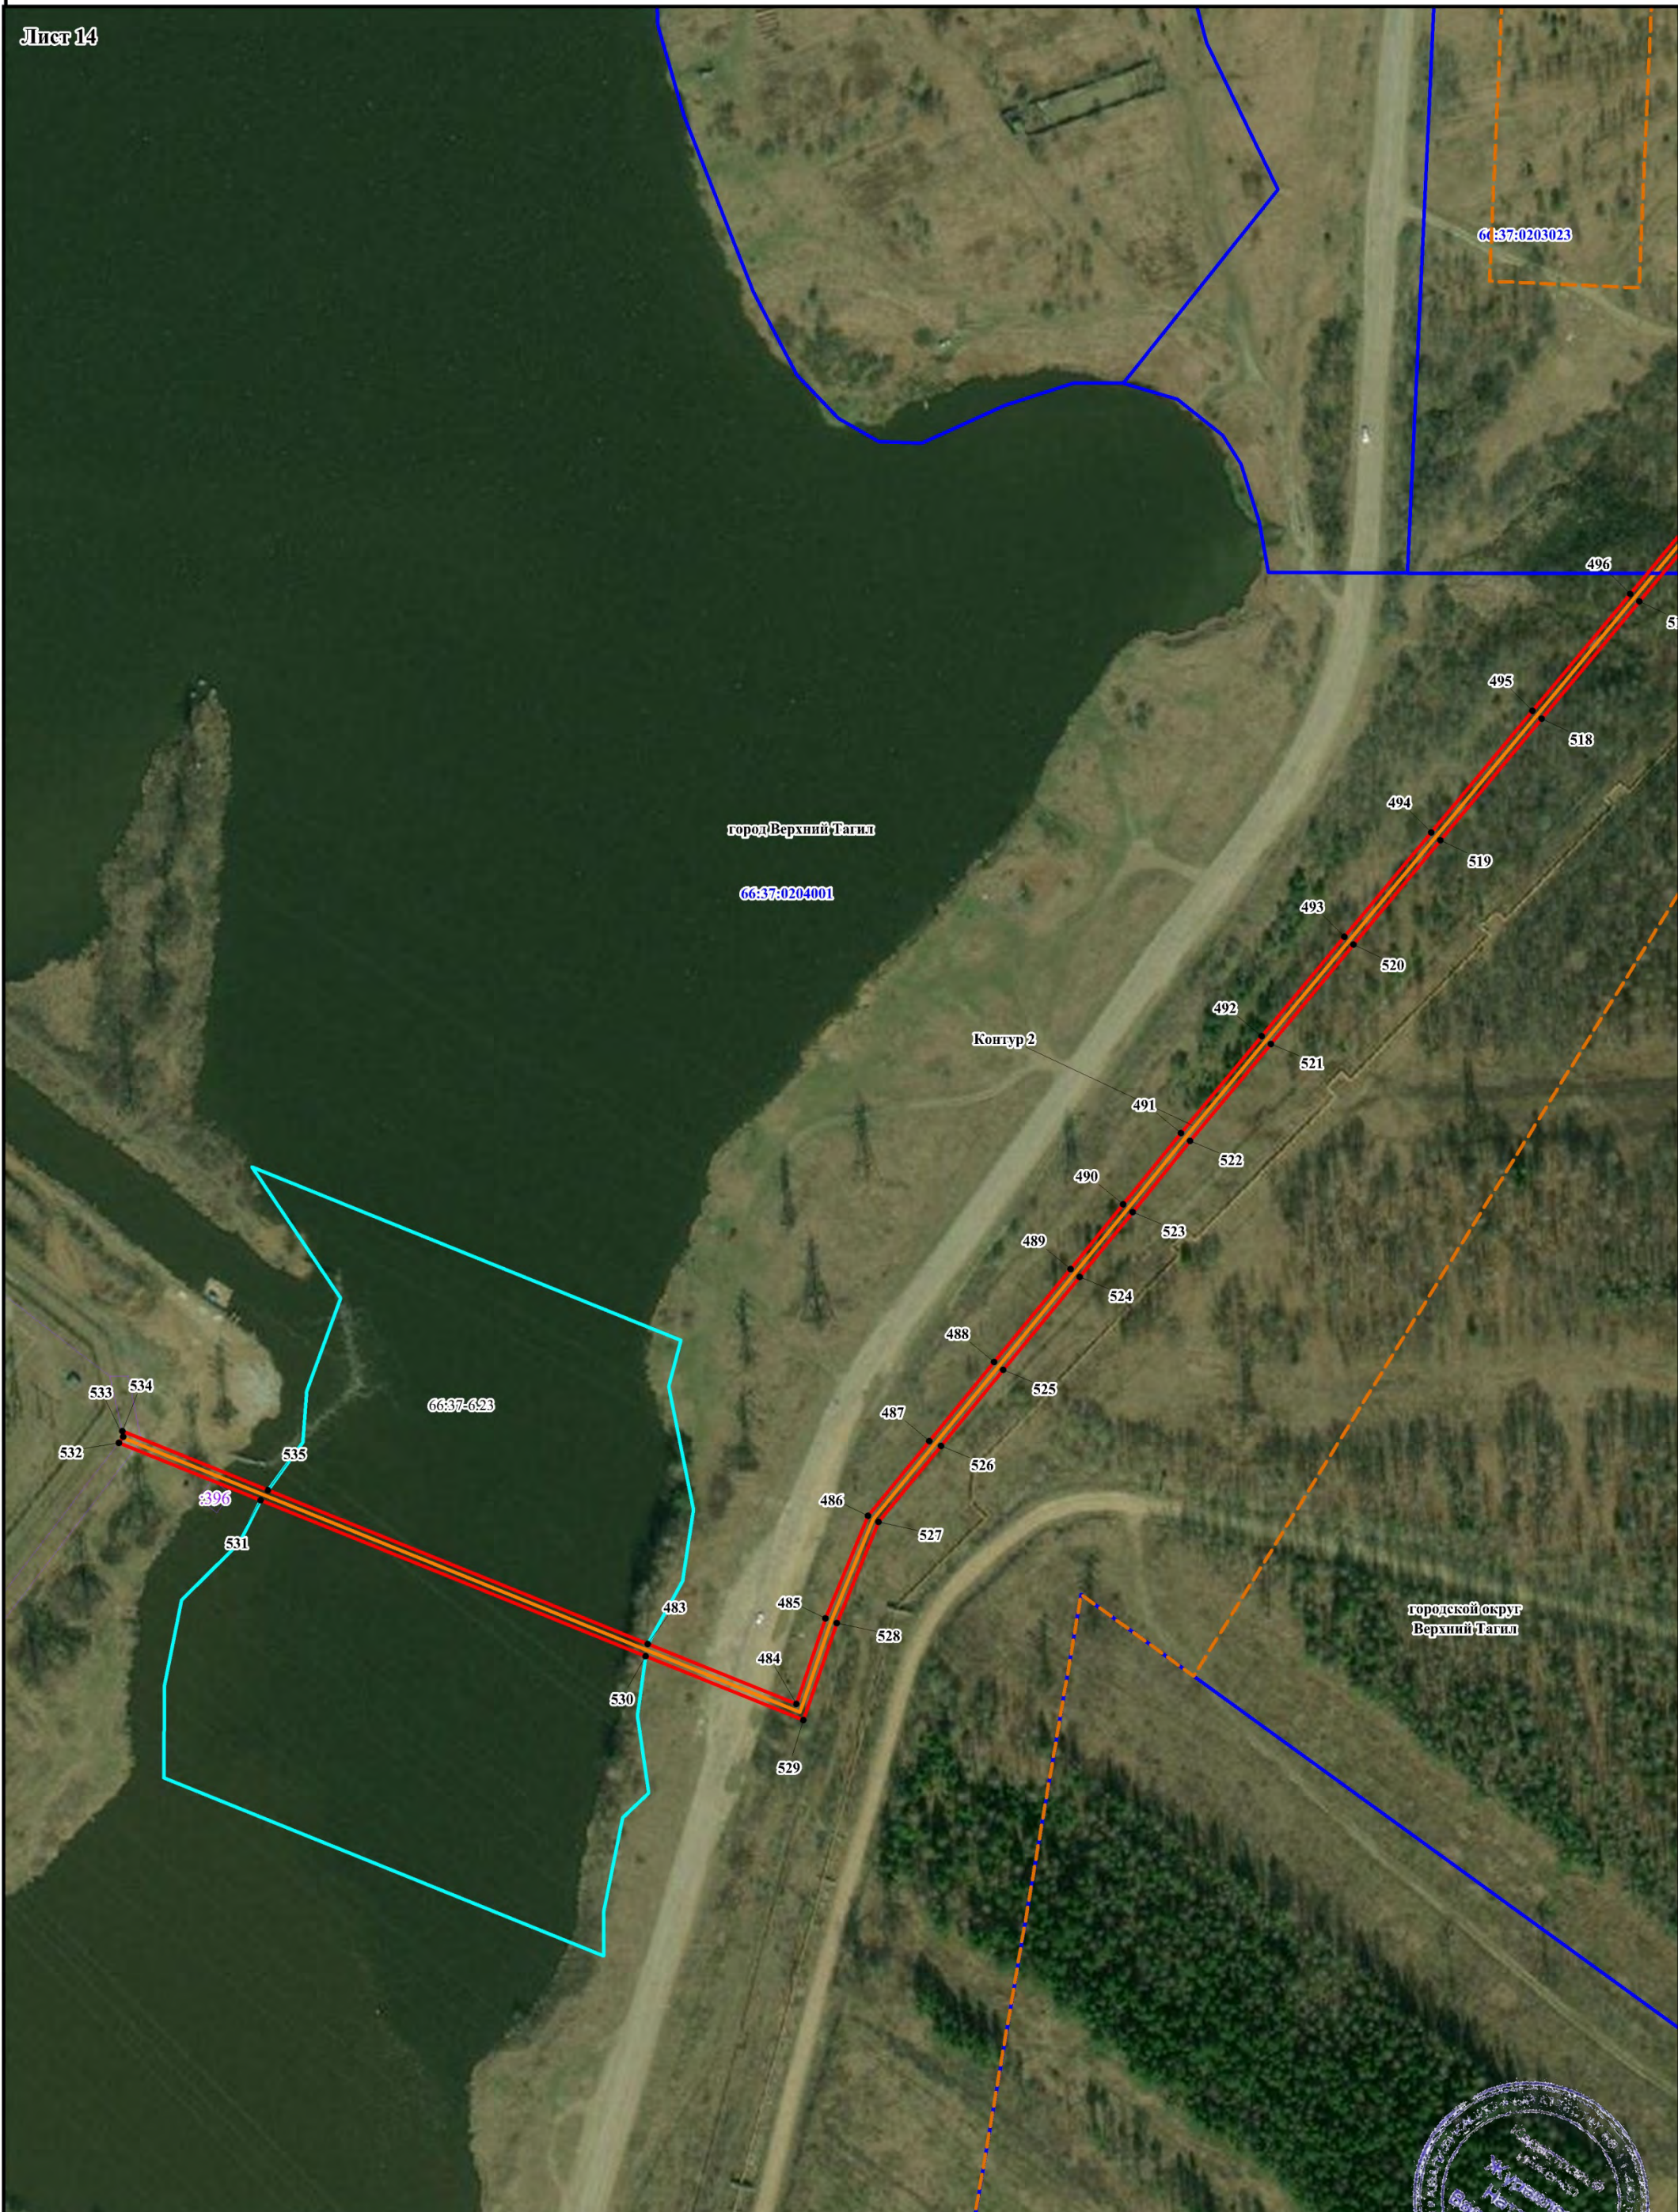

Схема расположения границ публичного сервитута

Лист 12

Масштаб 1:2000

Условные знаки и обозначения представлены на листе Обзорная схема

Подпись  
Дата " 08 " июня 2022

Схема расположения границ публичного сервитута

Лист 13

Масштаб 1:2000

Условные знаки и обозначения представлены на листе Обзорная схема

Подпись

*Handwritten signature*

Дата " 08 " июня 2019 г.

Схема расположения границ публичного сервитута

Лист 14