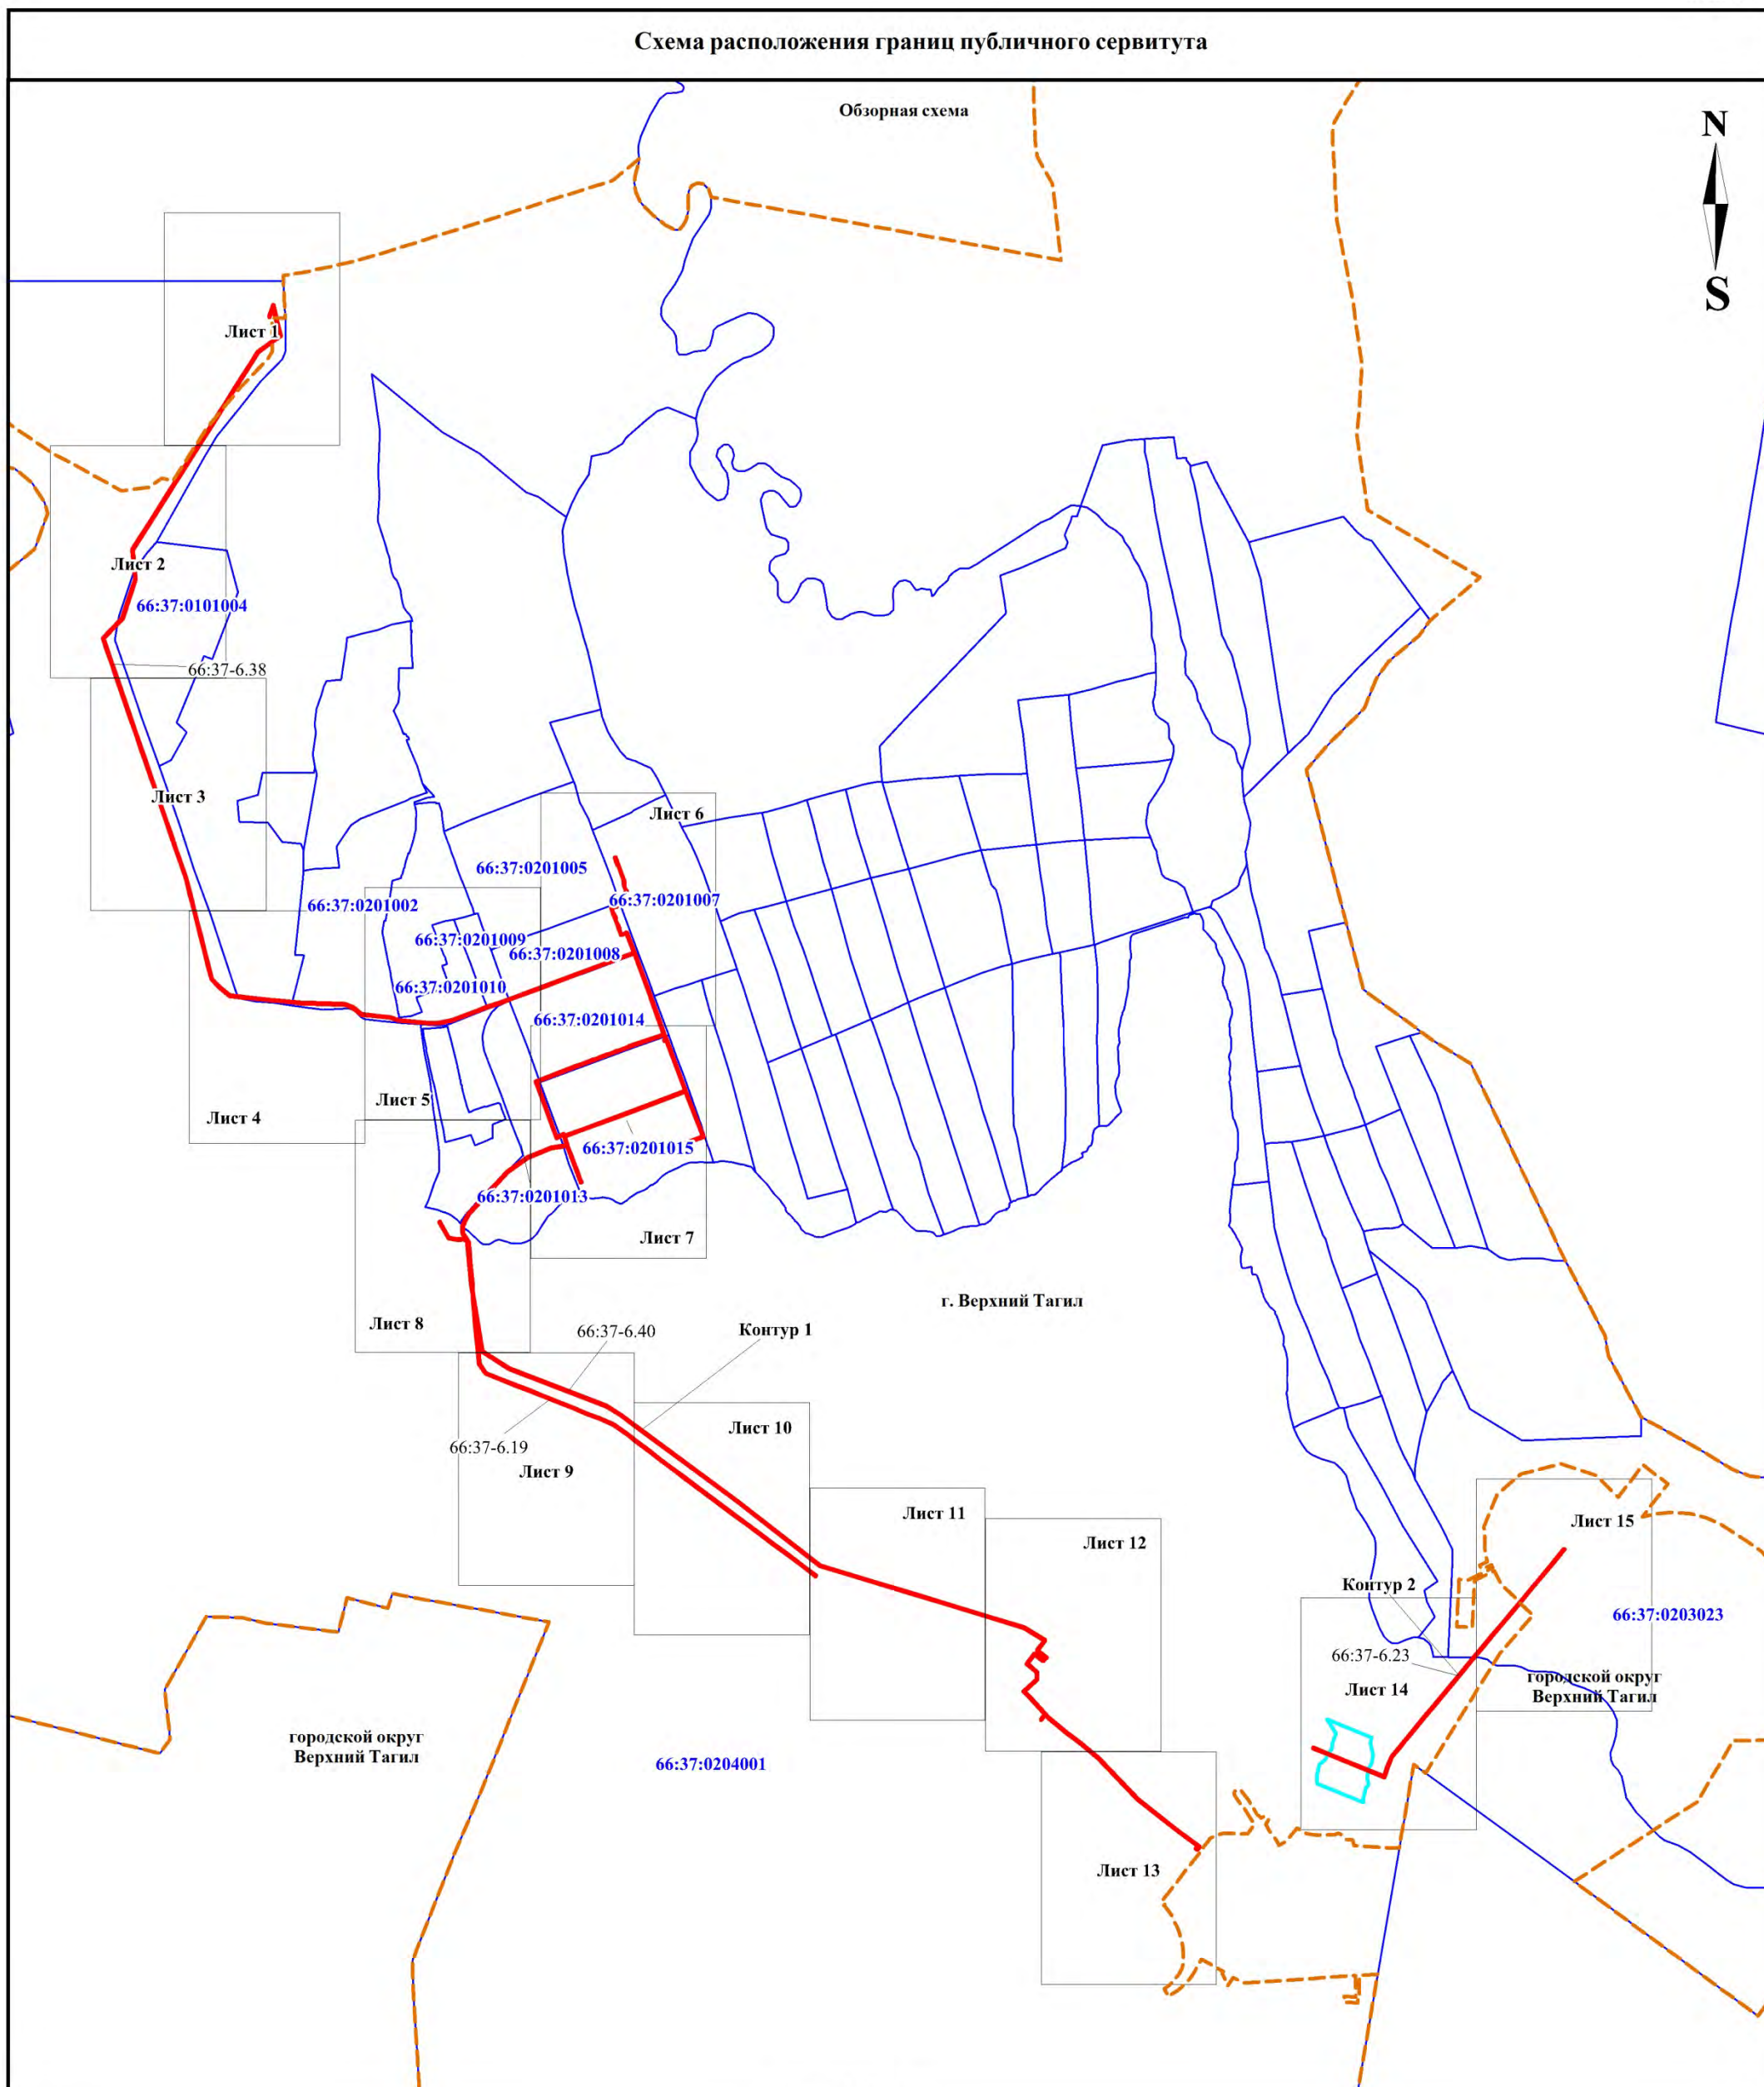

Схема расположения границ публичного сервитута

Масштаб 1:20000

Используемые условные знаки и обозначения:

- городской округ Верхний Тагил — наименование муниципального образования
- г. Верхний Тагил — граница и наименование населенного пункта по сведениям ЕГРН
- 66:37:0204001 — граница и номер кадастрового квартала по сведениям ЕГРН
- 1 — граница образуемого публичного сервитута и номер его поворотной точки
- :23 — граница и номер земельного участка по сведениям ЕГРН
- ось объекта по сведениям ЕГРН

- 66:37-6.23 — граница и номер зоны с особыми условиями использования по сведениям ЕГРН (линия связи ГРС литер 439)
- 66:37-6.38 — номер зоны с особыми условиями использования по сведениям ЕГРН (линия связи ГЗУ-2 литер 440)
- 66:37-6.19 — номер зоны с особыми условиями использования по сведениям ЕГРН (линия местной связи литер 441)
- 66:37-6.40 — номер зоны с особыми условиями использования по сведениям ЕГРН (телефонная канализация литер 442)

Подпись _____
Дата " 08 " июня 20__