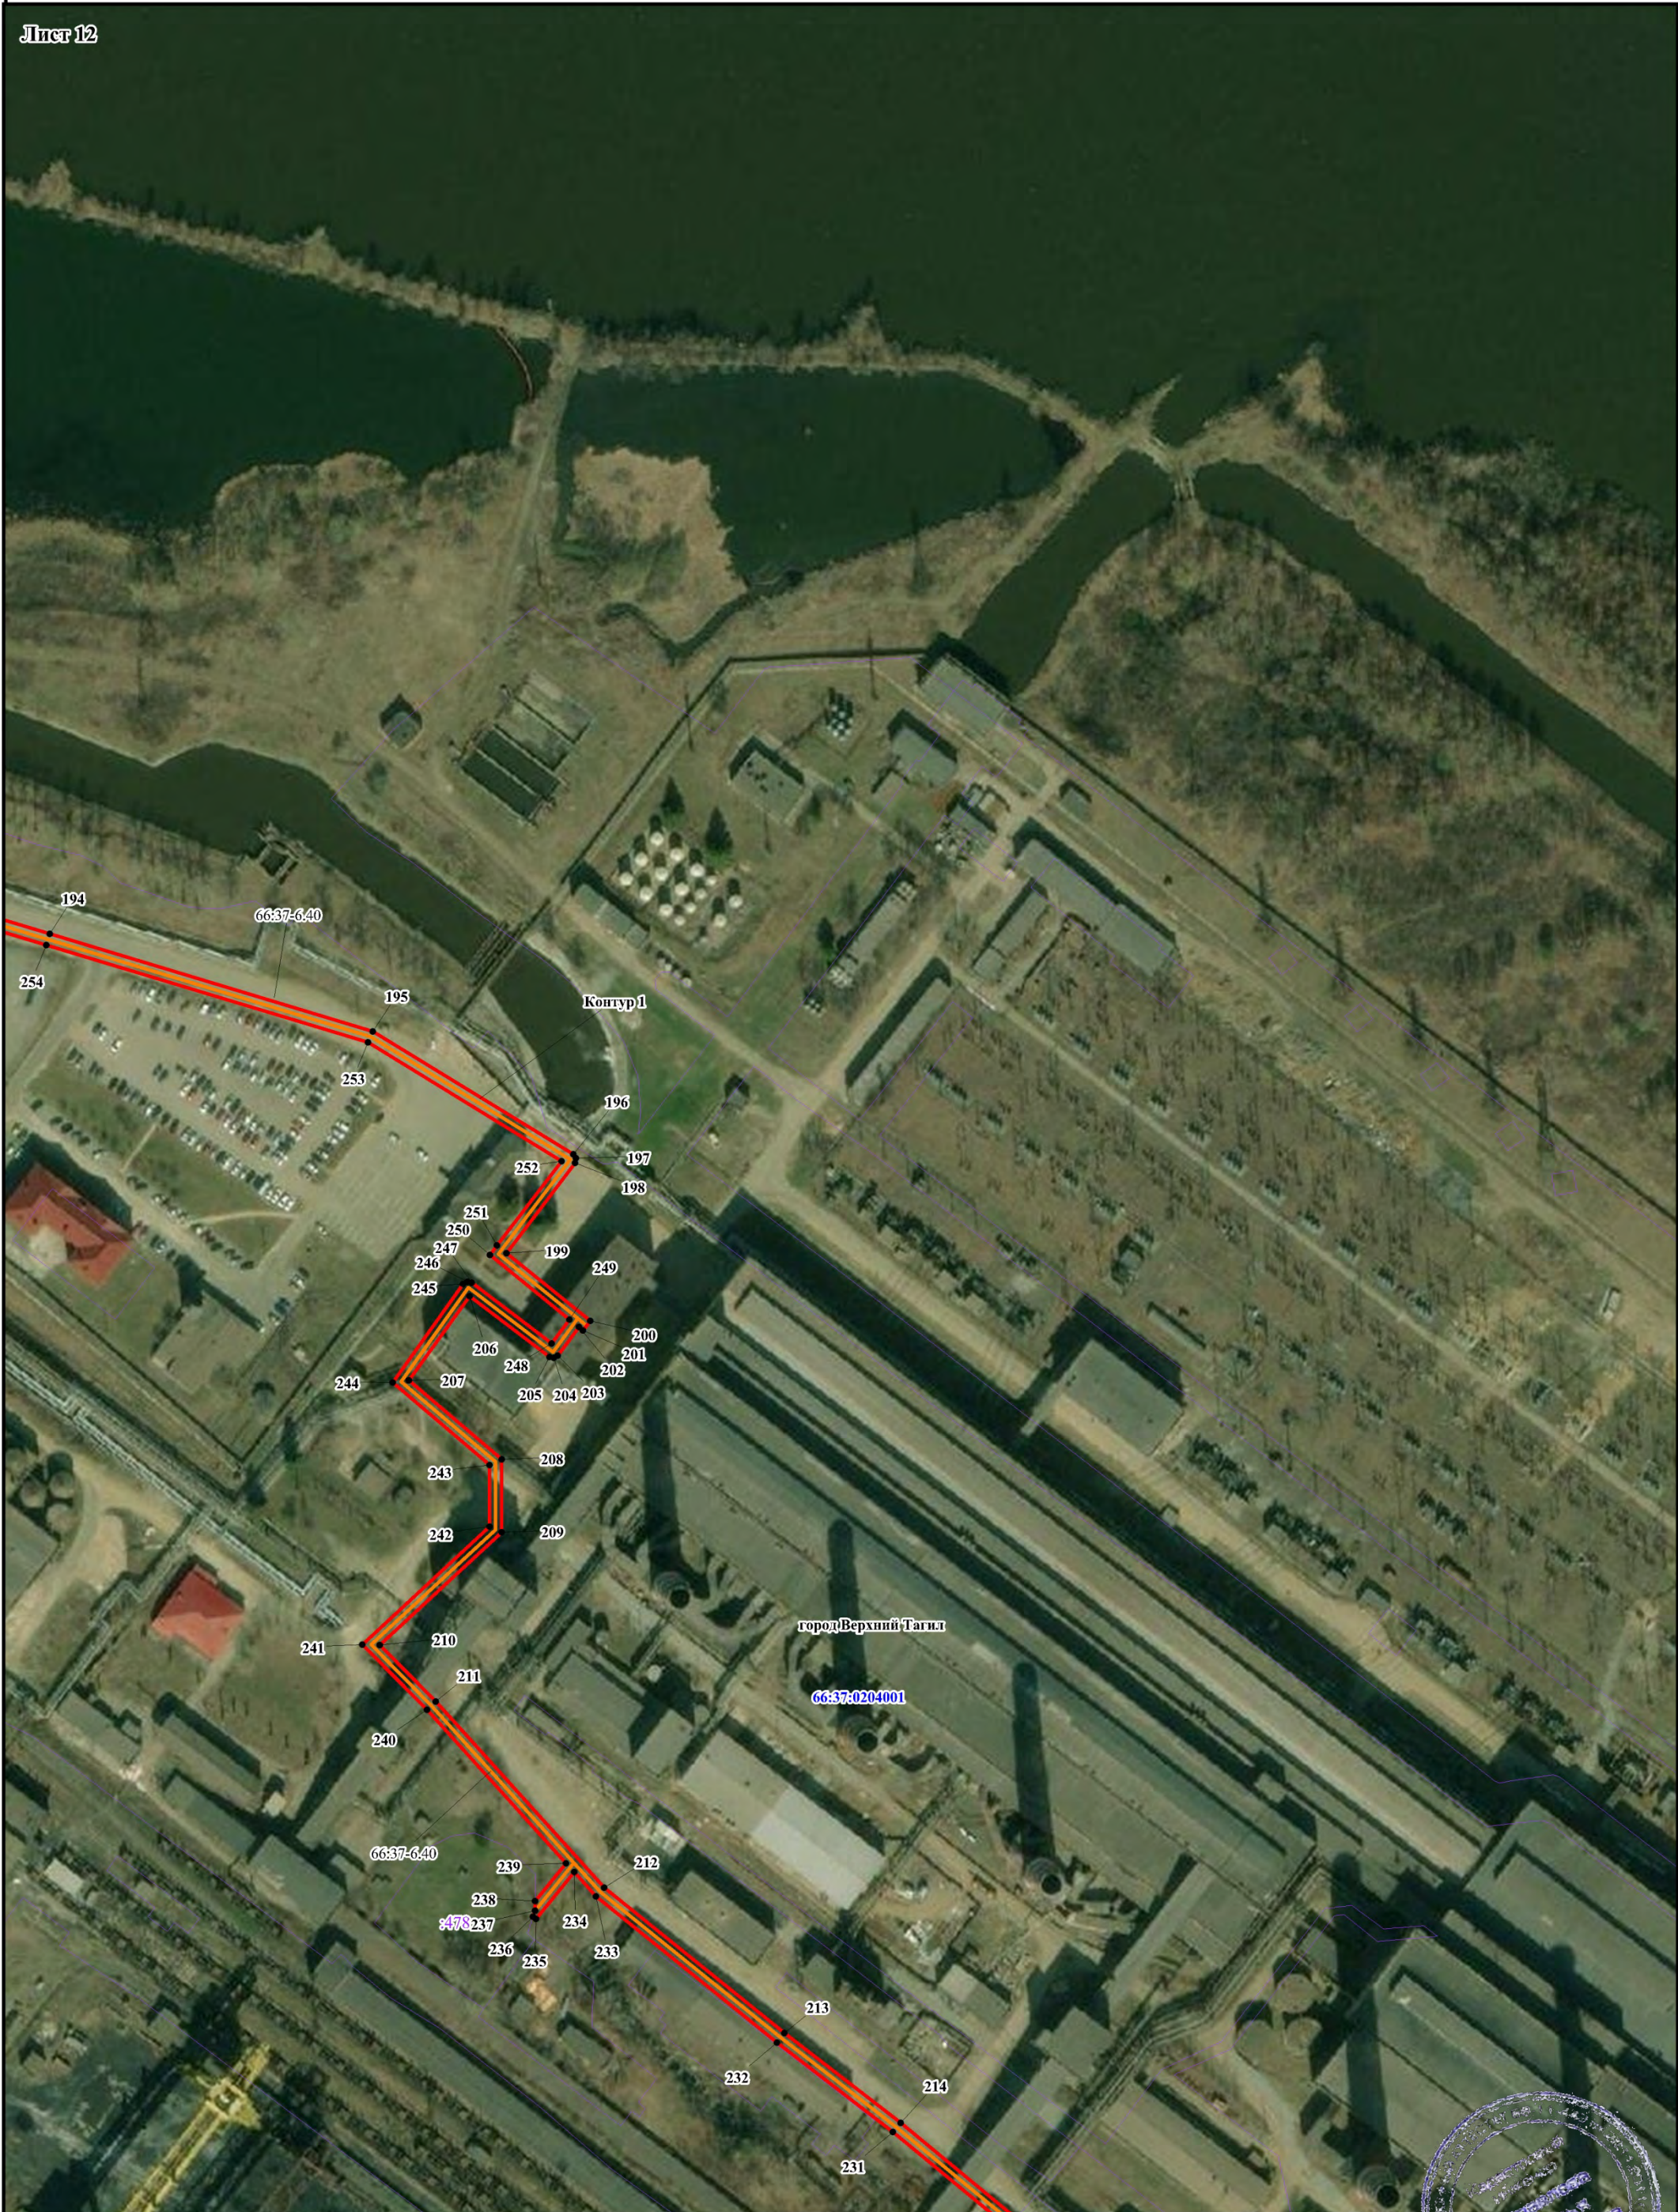

Дата " 08 " июня 2023 г.

Схема расположения границ публичного сервитута

Лист 11

Масштаб 1:2000

Условные знаки и обозначения представлены на листе Обзорная схема

Подпись \_\_\_\_\_  
Дата " 08 " июня 2022 г.

Схема расположения границ публичного сервитута

Лист 12

Масштаб 1:2000

Условные знаки и обозначения представлены на листе Обзорная схема

Подпись  
Дата " 08 " июня 2022

Схема расположения границ публичного сервитута